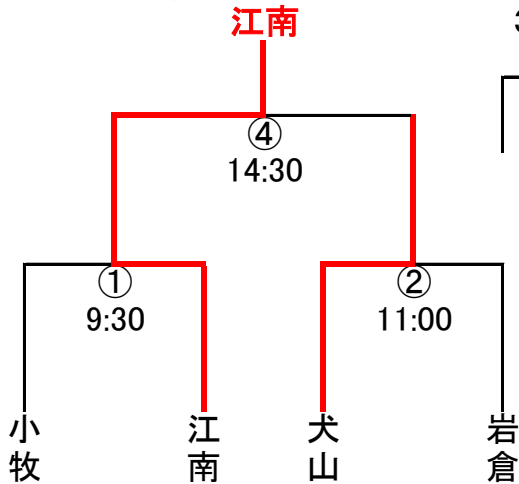

第61回四市交歓体育大会

1.開催日 2016年5月8日

2.組み合わせ

■YB (小牧市民球場G 決勝 パークアリーナ)

※雨天決行

審判

- ①:主審・4審= 副審=
- ②:主審・4審= 副審=
- ③:④の2チームから各2名
- ④:③の2チームから各2名

試合時間

30分-5分-30分(同点はPK)

決勝戦のみ5分-5分延長後で同点はPK

スパッツはパンツと同色

黒色タイツは着用可

■OB (小牧パークアリーナ)

※雨天決行

審判

- ①:主審・4審= 副審=
- ②:主審・4審= 副審=
- ③:④の2チームから各2名
- ④:③の2チームから各2名

試合時間

20分-5分-20分(同点はPK)

決勝戦のみ5分-5分延長後で同点はPK

スパッツはパンツと同色

黒色タイツは着用可

●開会式参加 8:00集合

YB・OBユニホーム

		正		副	
岩倉	YB				
	OB				
小牧	YB				
	OB				
江南	YB				
	OB				
犬山	YB				
	OB				