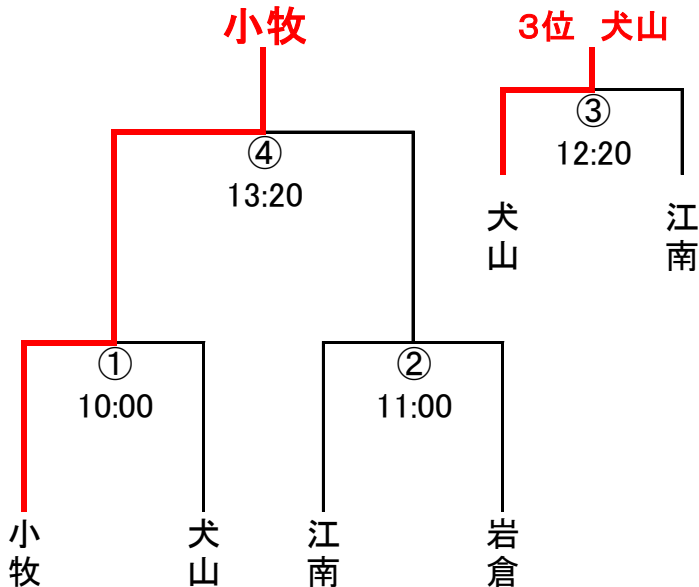

第61回四市交歓体育大会

1.開催日 2016年5月8日

2.組み合わせ

■YB (小牧市民球場G 決勝 パークアリーナ)

※雨天決行

審判

- ①:主審・4審= 副審=
- ②:主審・4審= 副審=
- ③:④の2チームから各2名
- ④:③の2チームから各2名

試合時間

30分-5分-30分(同点はPK)

決勝戦のみ5分-5分延長後で同点はPK

スパッツはパンツと同色

黒色タイツは着用可

■OB (小牧パークアリーナ)

※雨天決行

審判

- ①:主審・4審= 副審=
- ②:主審・4審= 副審=
- ③:④の2チームから各2名
- ④:③の2チームから各2名

試合時間

20分-5分-20分(同点はPK)

決勝戦のみ5分-5分延長後で同点はPK

スパッツはパンツと同色

黒色タイツは着用可

●開会式参加 8:00集合

YB・OBユニホーム

		正		副	
岩倉	YB				
	OB				
小牧	YB				
	OB				
江南	YB				
	OB				
犬山	YB				
	OB				