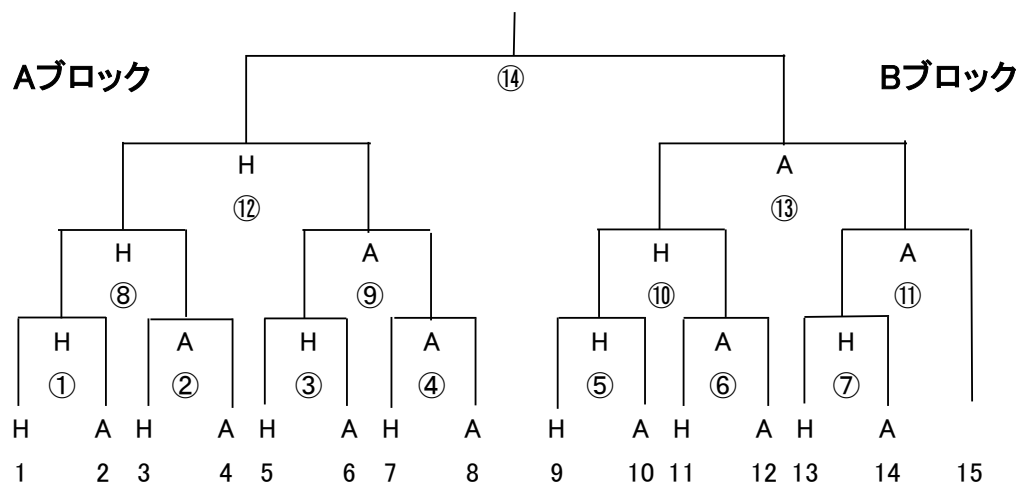

組合せ表

試合開始時間

第1試合10:00
第2試合11:30
第3試合13:00
第4試合14:30

3/3のみ下記試合時間

第1試合09:30
第2試合11:00

| 試合 | 会場 | 試合開始 | 審判割当 | |
|------------|----------|-------|------|----|
| | | | 主 | 副審 |
| 2013/2/17① | すいとぴあ | 第1試合 | ②H | ②A |
| 2013/2/17② | すいとぴあ | 第2試合 | ①H | ①A |
| 2013/2/17③ | すいとぴあ | 第3試合 | ④H | ④A |
| 2013/2/17④ | すいとぴあ | 第4試合 | ③H | ③A |
| 2013/2/17⑤ | 江南蘇南G | 第1試合 | ⑦H | ⑦A |
| 2013/2/17⑥ | 江南蘇南G | 第2試合 | ⑤H | ⑤A |
| 2013/2/17⑦ | 江南蘇南G | 第3試合 | ⑥H | ⑥A |
| 2013/2/24⑧ | 江南蘇南G | 第1試合 | ⑨H | ⑨A |
| 2013/2/24⑨ | 江南蘇南G | 第2試合 | ⑧H | ⑧A |
| 2013/2/24⑩ | 江南蘇南G | 第3試合 | ⑪H | ⑪A |
| 2013/2/24⑪ | 江南蘇南G | 第4試合 | ⑩H | ⑩A |
| 2013/3/3⑫ | 小牧パークアリー | 第1試合 | ⑬H | ⑬A |
| 2013/3/3⑬ | 小牧パークアリー | 第2試合 | ⑫H | ⑫A |
| 2013/3/10⑭ | 犬山名証G | 10:00 | 協会 | 協会 |

組合せ【チーム名(所属)】

| | | | |
|---|-------------------------|----|-------------------------|
| 1 | FC ANGEL (江南市代表) | 9 | オアシス (江南市代表) |
| 2 | 尾張クラブ (西尾張リーグ選出) | 10 | ヤザキック (犬山市代表) |
| 3 | D'accordo (犬山市代表) | 11 | Tricolore (西尾張リーグ選出) |
| 4 | F.C Calcio (清須市代表) | 12 | ユーベフリーダム (小牧市代表) |
| 5 | アズーリ (津島市代表) | 13 | COMPANERO (清須市代表) |
| 6 | THE TWO SHOT (小牧市代表) | 14 | 甚's (あま市代表) |
| 7 | コスモス (岩倉市代表) | 15 | ダンディズム (津島市代表) |
| 8 | FC BB (あま市代表) | | |

組み合わせ表の左チームがホーム 右チームがアウェイとします