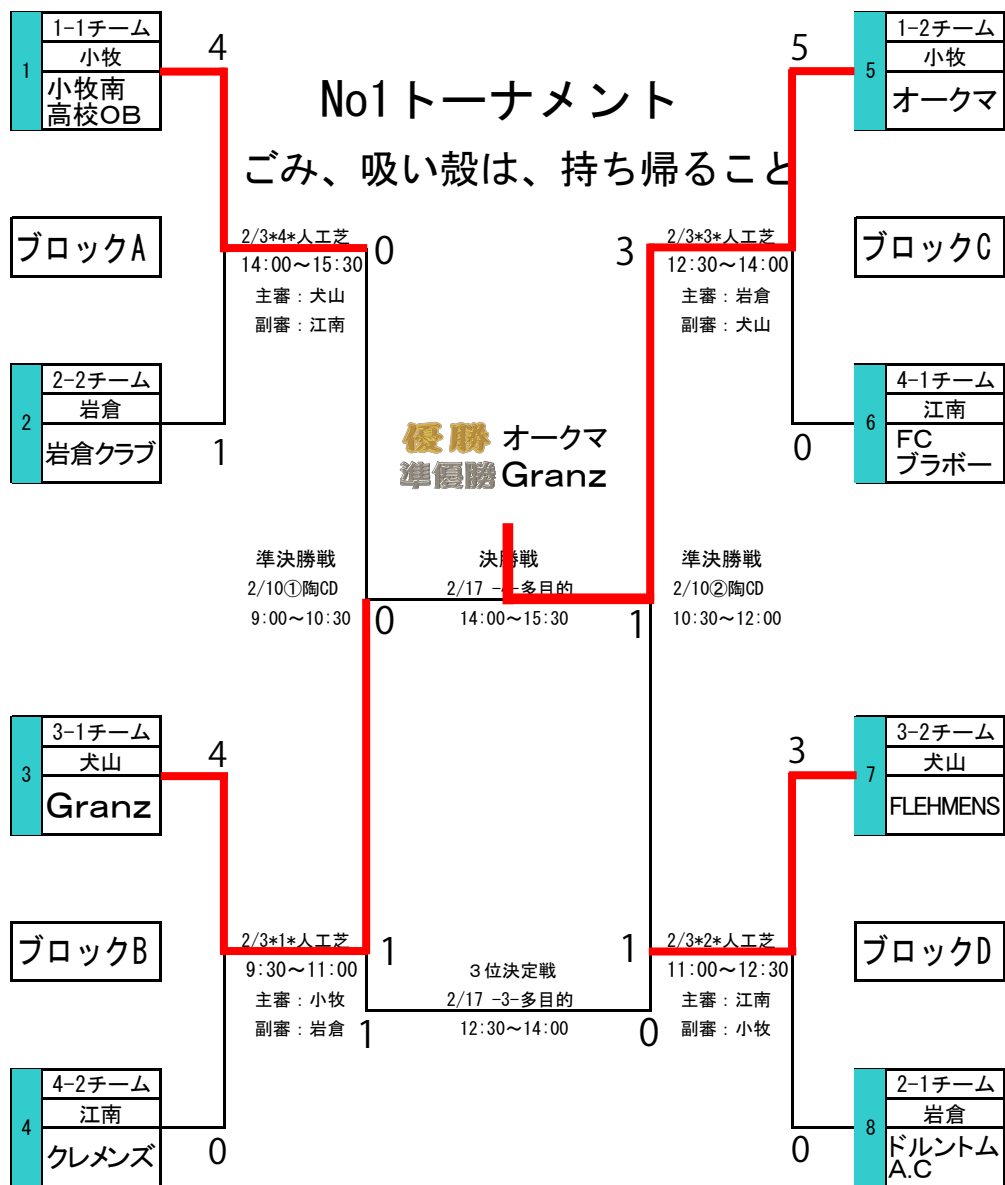

第6回 4市チャンピオン大会

競技方法 試合ルールは日本サッカー協会「サッカー規則2012/2013」による
試合時間は30' -5' -30' 同点の場合は延長無 PK戦(5人)
但しNo.1トナメント決勝のみ10' -10' の延長戦後PK戦(5人)
大会期間中は、審判員を2名/各市、各日派遣する。各市の審判担当試合は各日の組合せにより決定する。
選手交代は、最大9名とする

その他 大会参加者およびその関係者への試合中の傷害については、一切責任を負わなし
グラウンド準備は、その日の最初の試合チームで行う。片付けはその日の最終試合のチームで行う
ボールは各チーム持ち寄りとする。

<出場チーム>

1	2	3	4
小牧	岩倉	犬山	江南
1-1	2-1	3-1	4-1
小牧南高校OB	ドルトムA.C	Granz	FCブラボー
紫×白×紫 白×紺×白	黒/ピンク×白×黒 赤×白×青	紫×白×紫 白×黒×白	黄×黒×黒 水×水×水
1-2	2-2	3-2	4-2
オークマ	岩倉クラブ	FLEHMENS	クレメンズ
水×黒×黒 赤×黒×黒	白×白×白 オレンジ×黒×オレンジ	緑×白×白 紺×紺×白	紺/赤×紺×紺 水×水×水