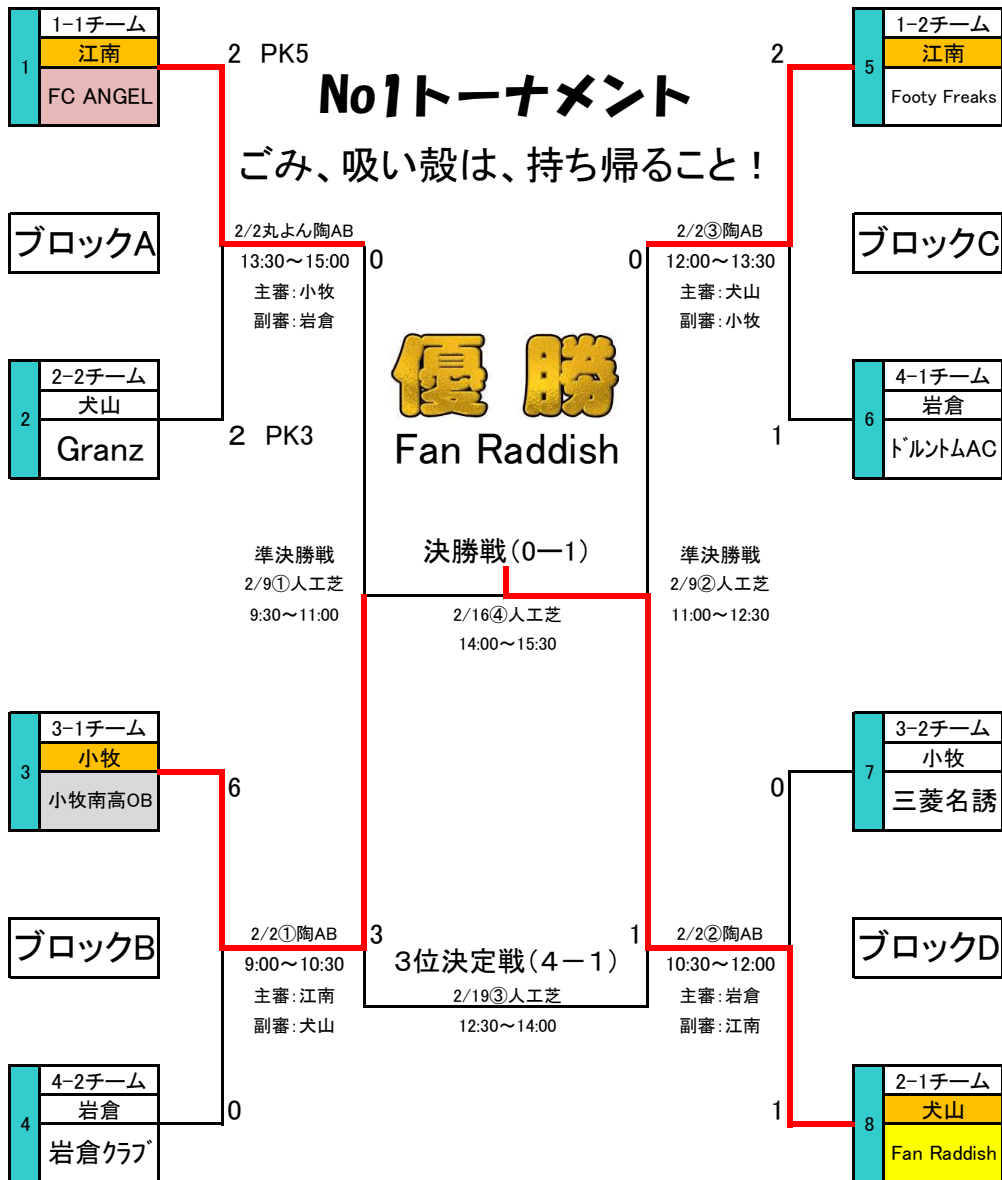

第7回 4市チャンピオン大会

2014.2.8 自作

競技方法 試合ルールは日本サッカー協会「サッカー規則2012/2013」による
 試合時間は30'・5'・30' 同点の場合は延長無 PK戦(5人)
 但しNo.1トーナメント決勝のみ10'・10'の延長戦後PK戦(5人)
 大会期間中は、審判員を2名/各市、各日派遣する。各市の審判担当試合は各日の組合せにより決定する。
 選手交代は、最大9名とする

その他 大会参加者およびその関係者への試合中の障害については、一切責任を負わない。
 グランド準備は、その日の最初の試合チームで行う。片付けはその日の最終試合のチームで行う
 ボールは各チーム持ち寄りとする。

<出場チーム>

1	2	3	4
江南	犬山	小牧	岩倉
1-1	2-1	3-1	4-1
FC ANGEL	Fan Raddish	小牧南高OB	ドルントムAC
1-2	2-2	3-2	4-2
Footy Freaks	Granz	三菱名誘	岩倉クラブ